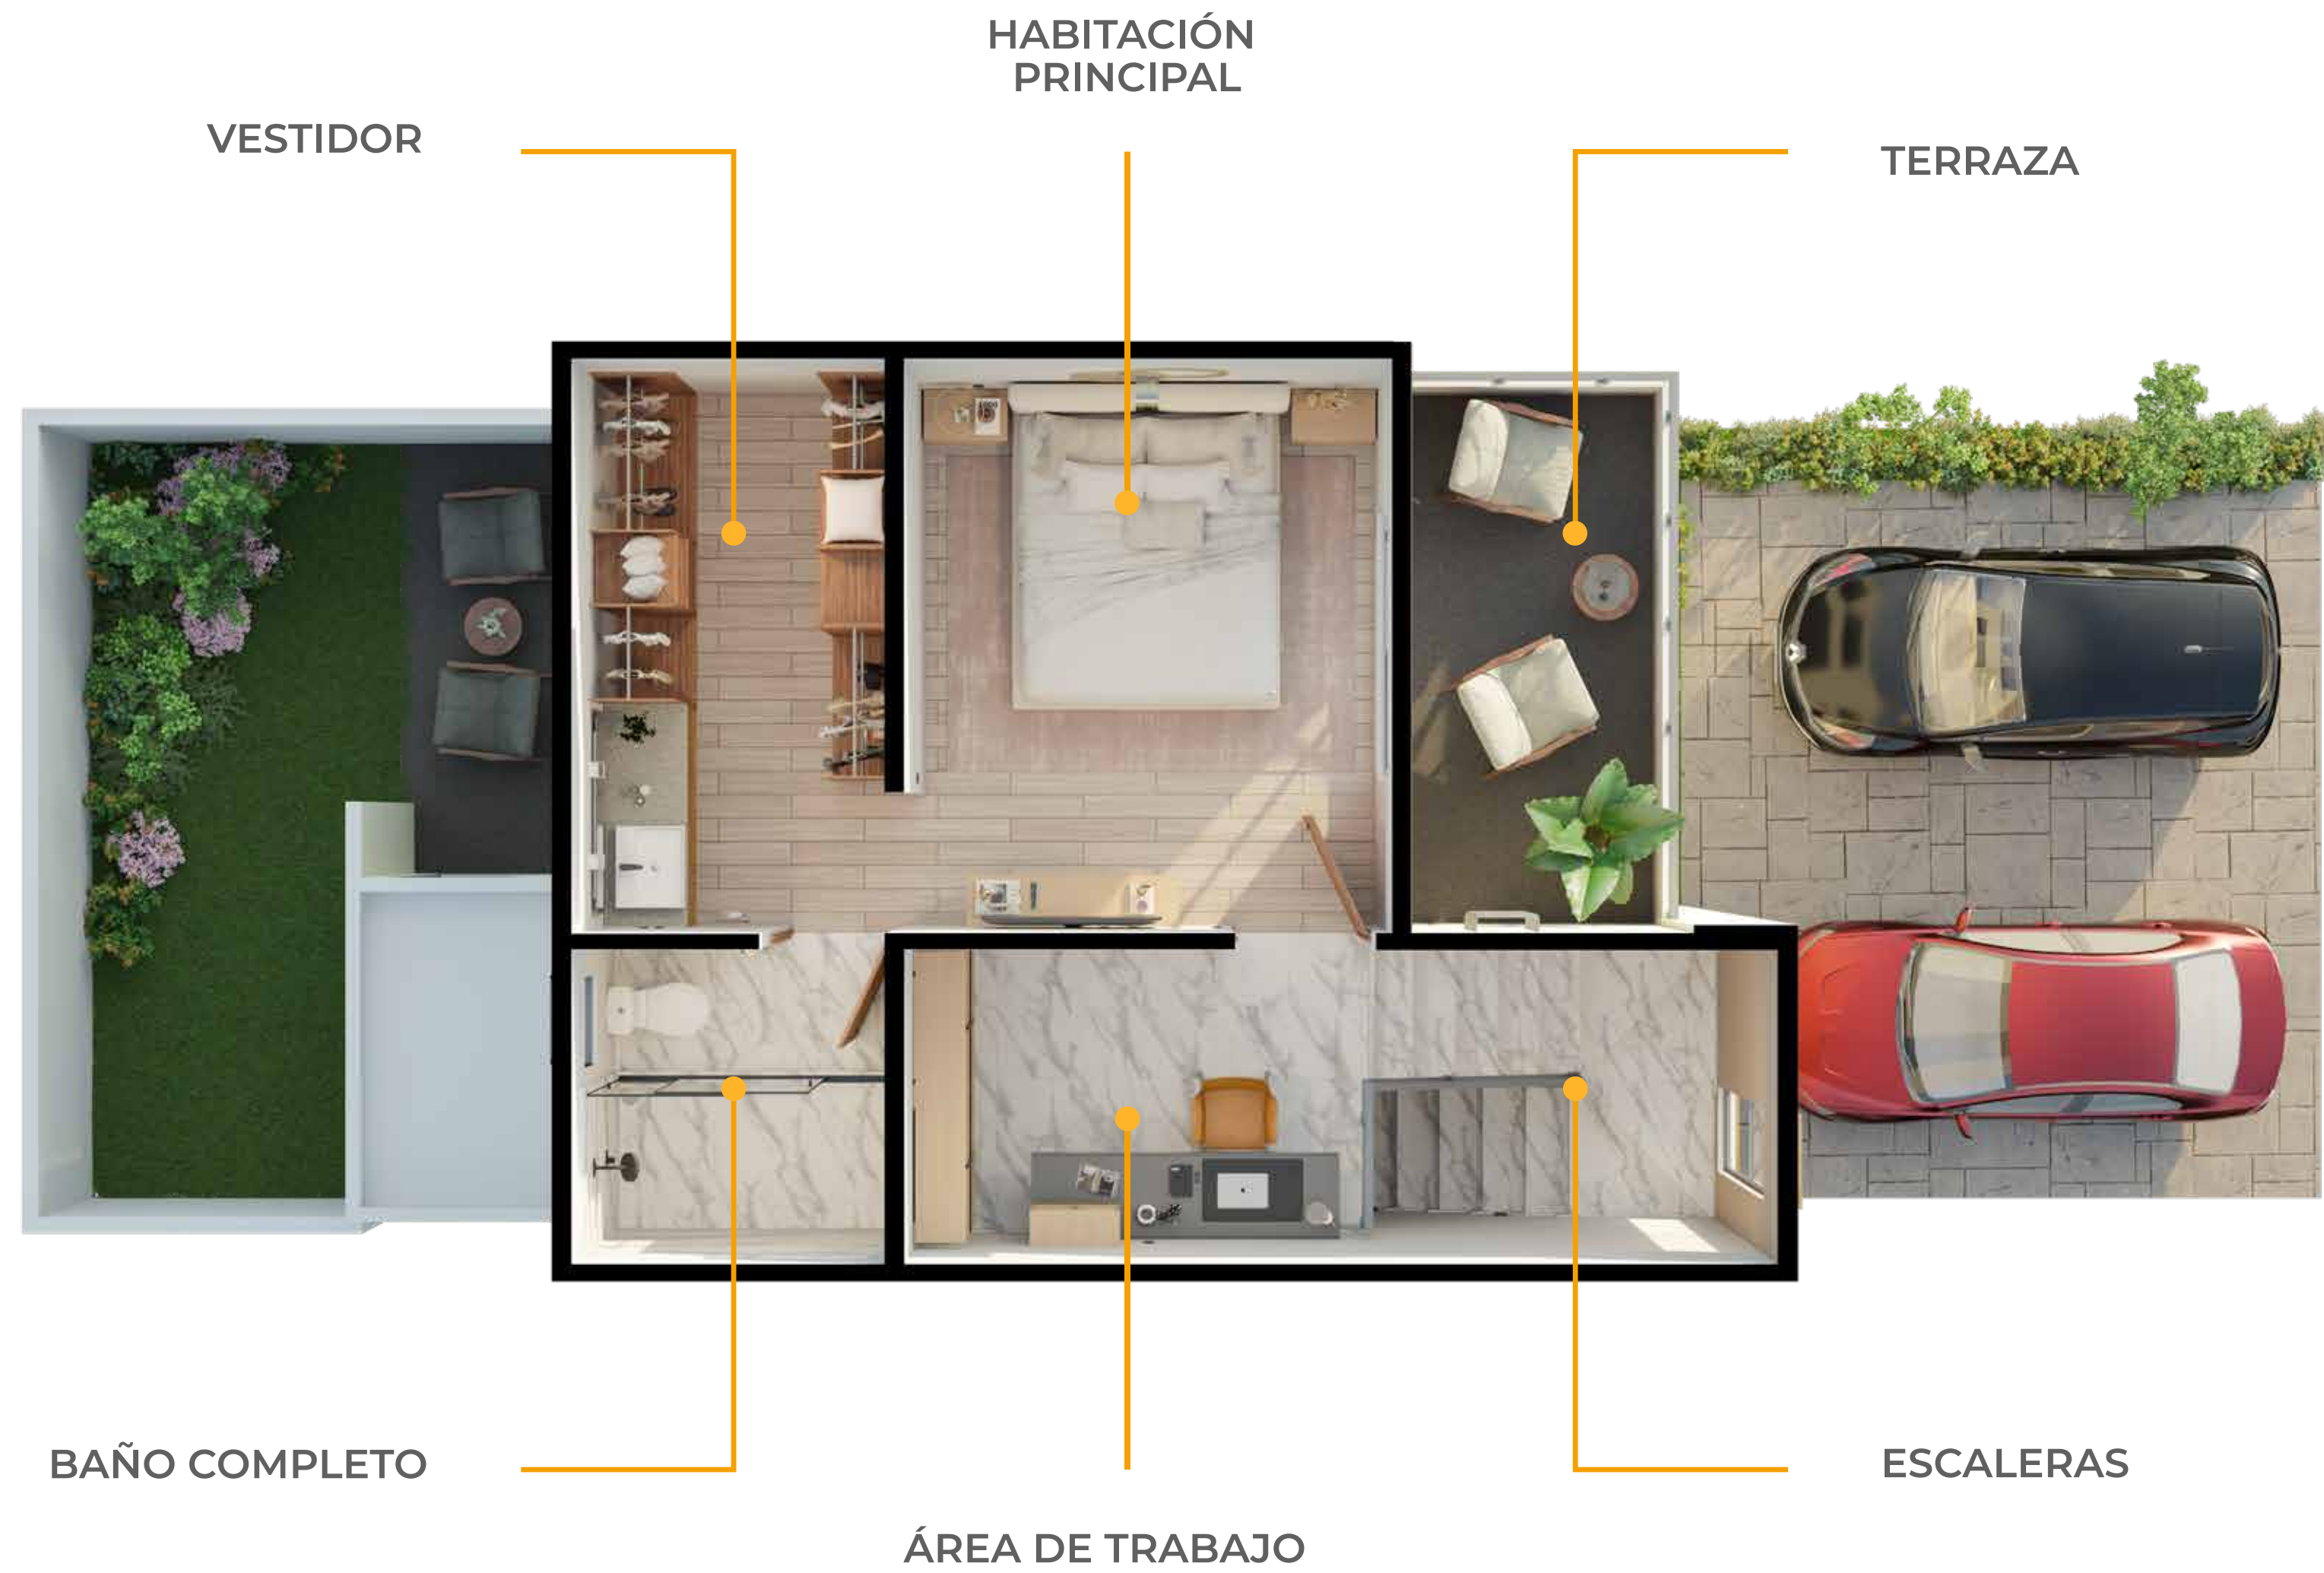

SEGUNDO NIVEL

Los datos informativos y las imágenes pueden llegar a variar por ubicación y modelo final.