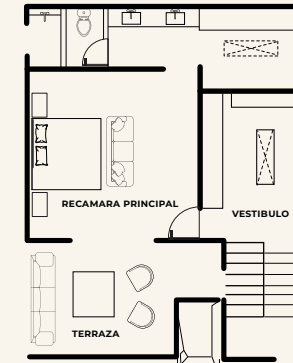

 RECORRIDO
VIRTUAL

PLANO - CROZET

HASTA
215m²

JACUZZI

MODELO

MÓNACO

RECORRIDO
VIRTUAL

PLANO - MÓNACO

PLANTA BAJA

PLANTA NIVEL 1

PLANTA NIVEL 2

PLANTA NIVEL 2

DEPARTAMENTOS

MODELOS

DEPARTAMENTOS

BALI LIFESTYLE