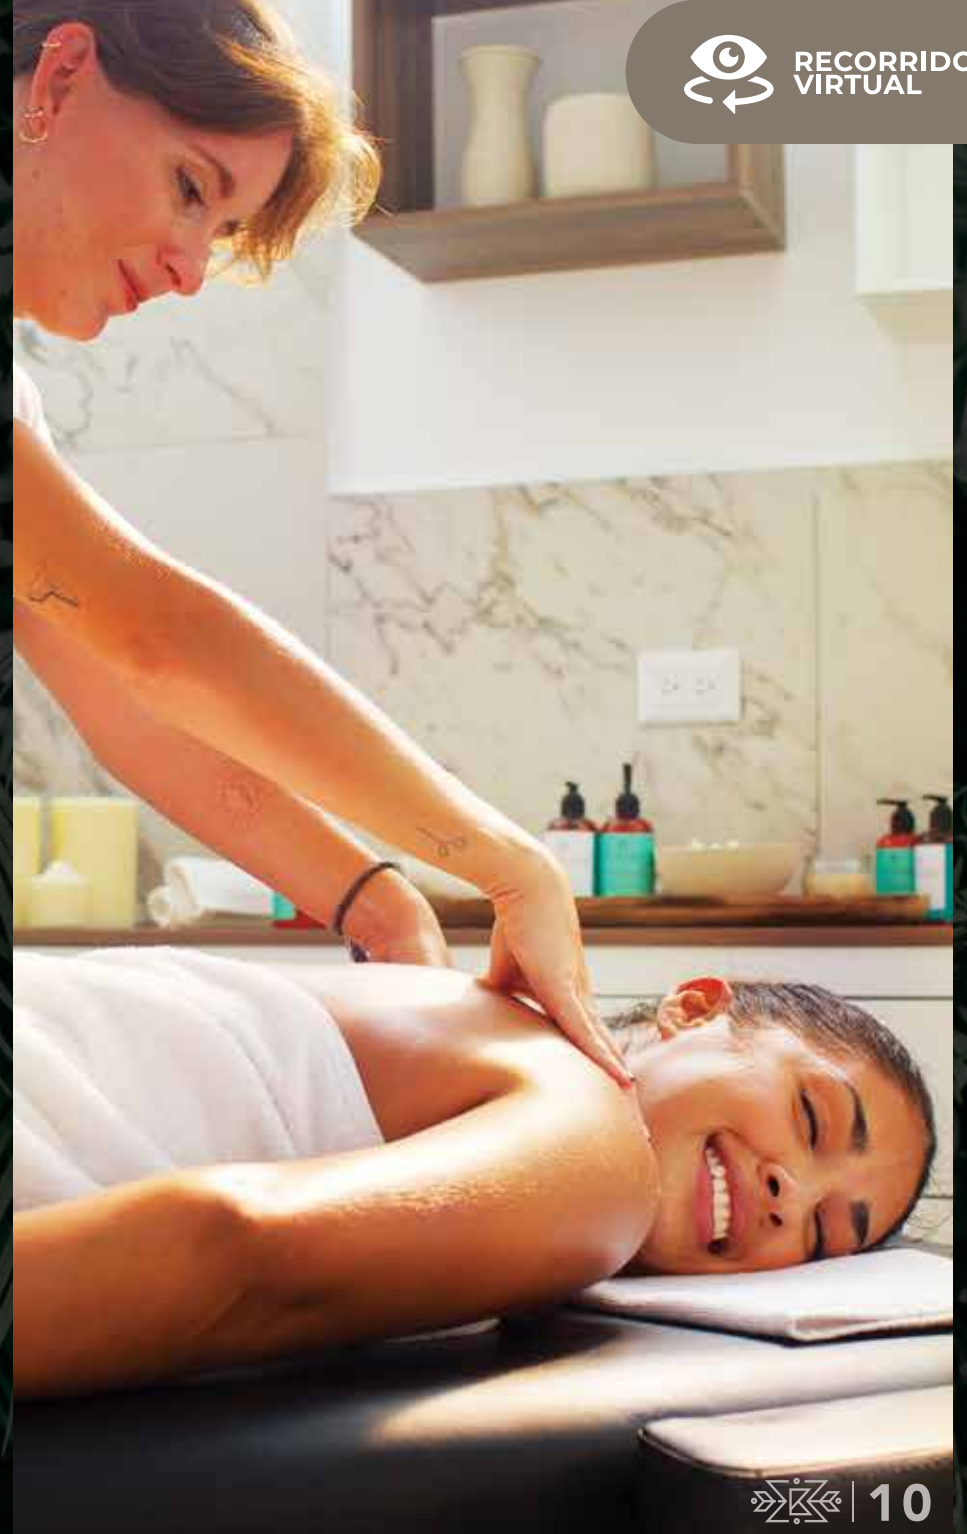

TODO EN UN SOLO LUGAR