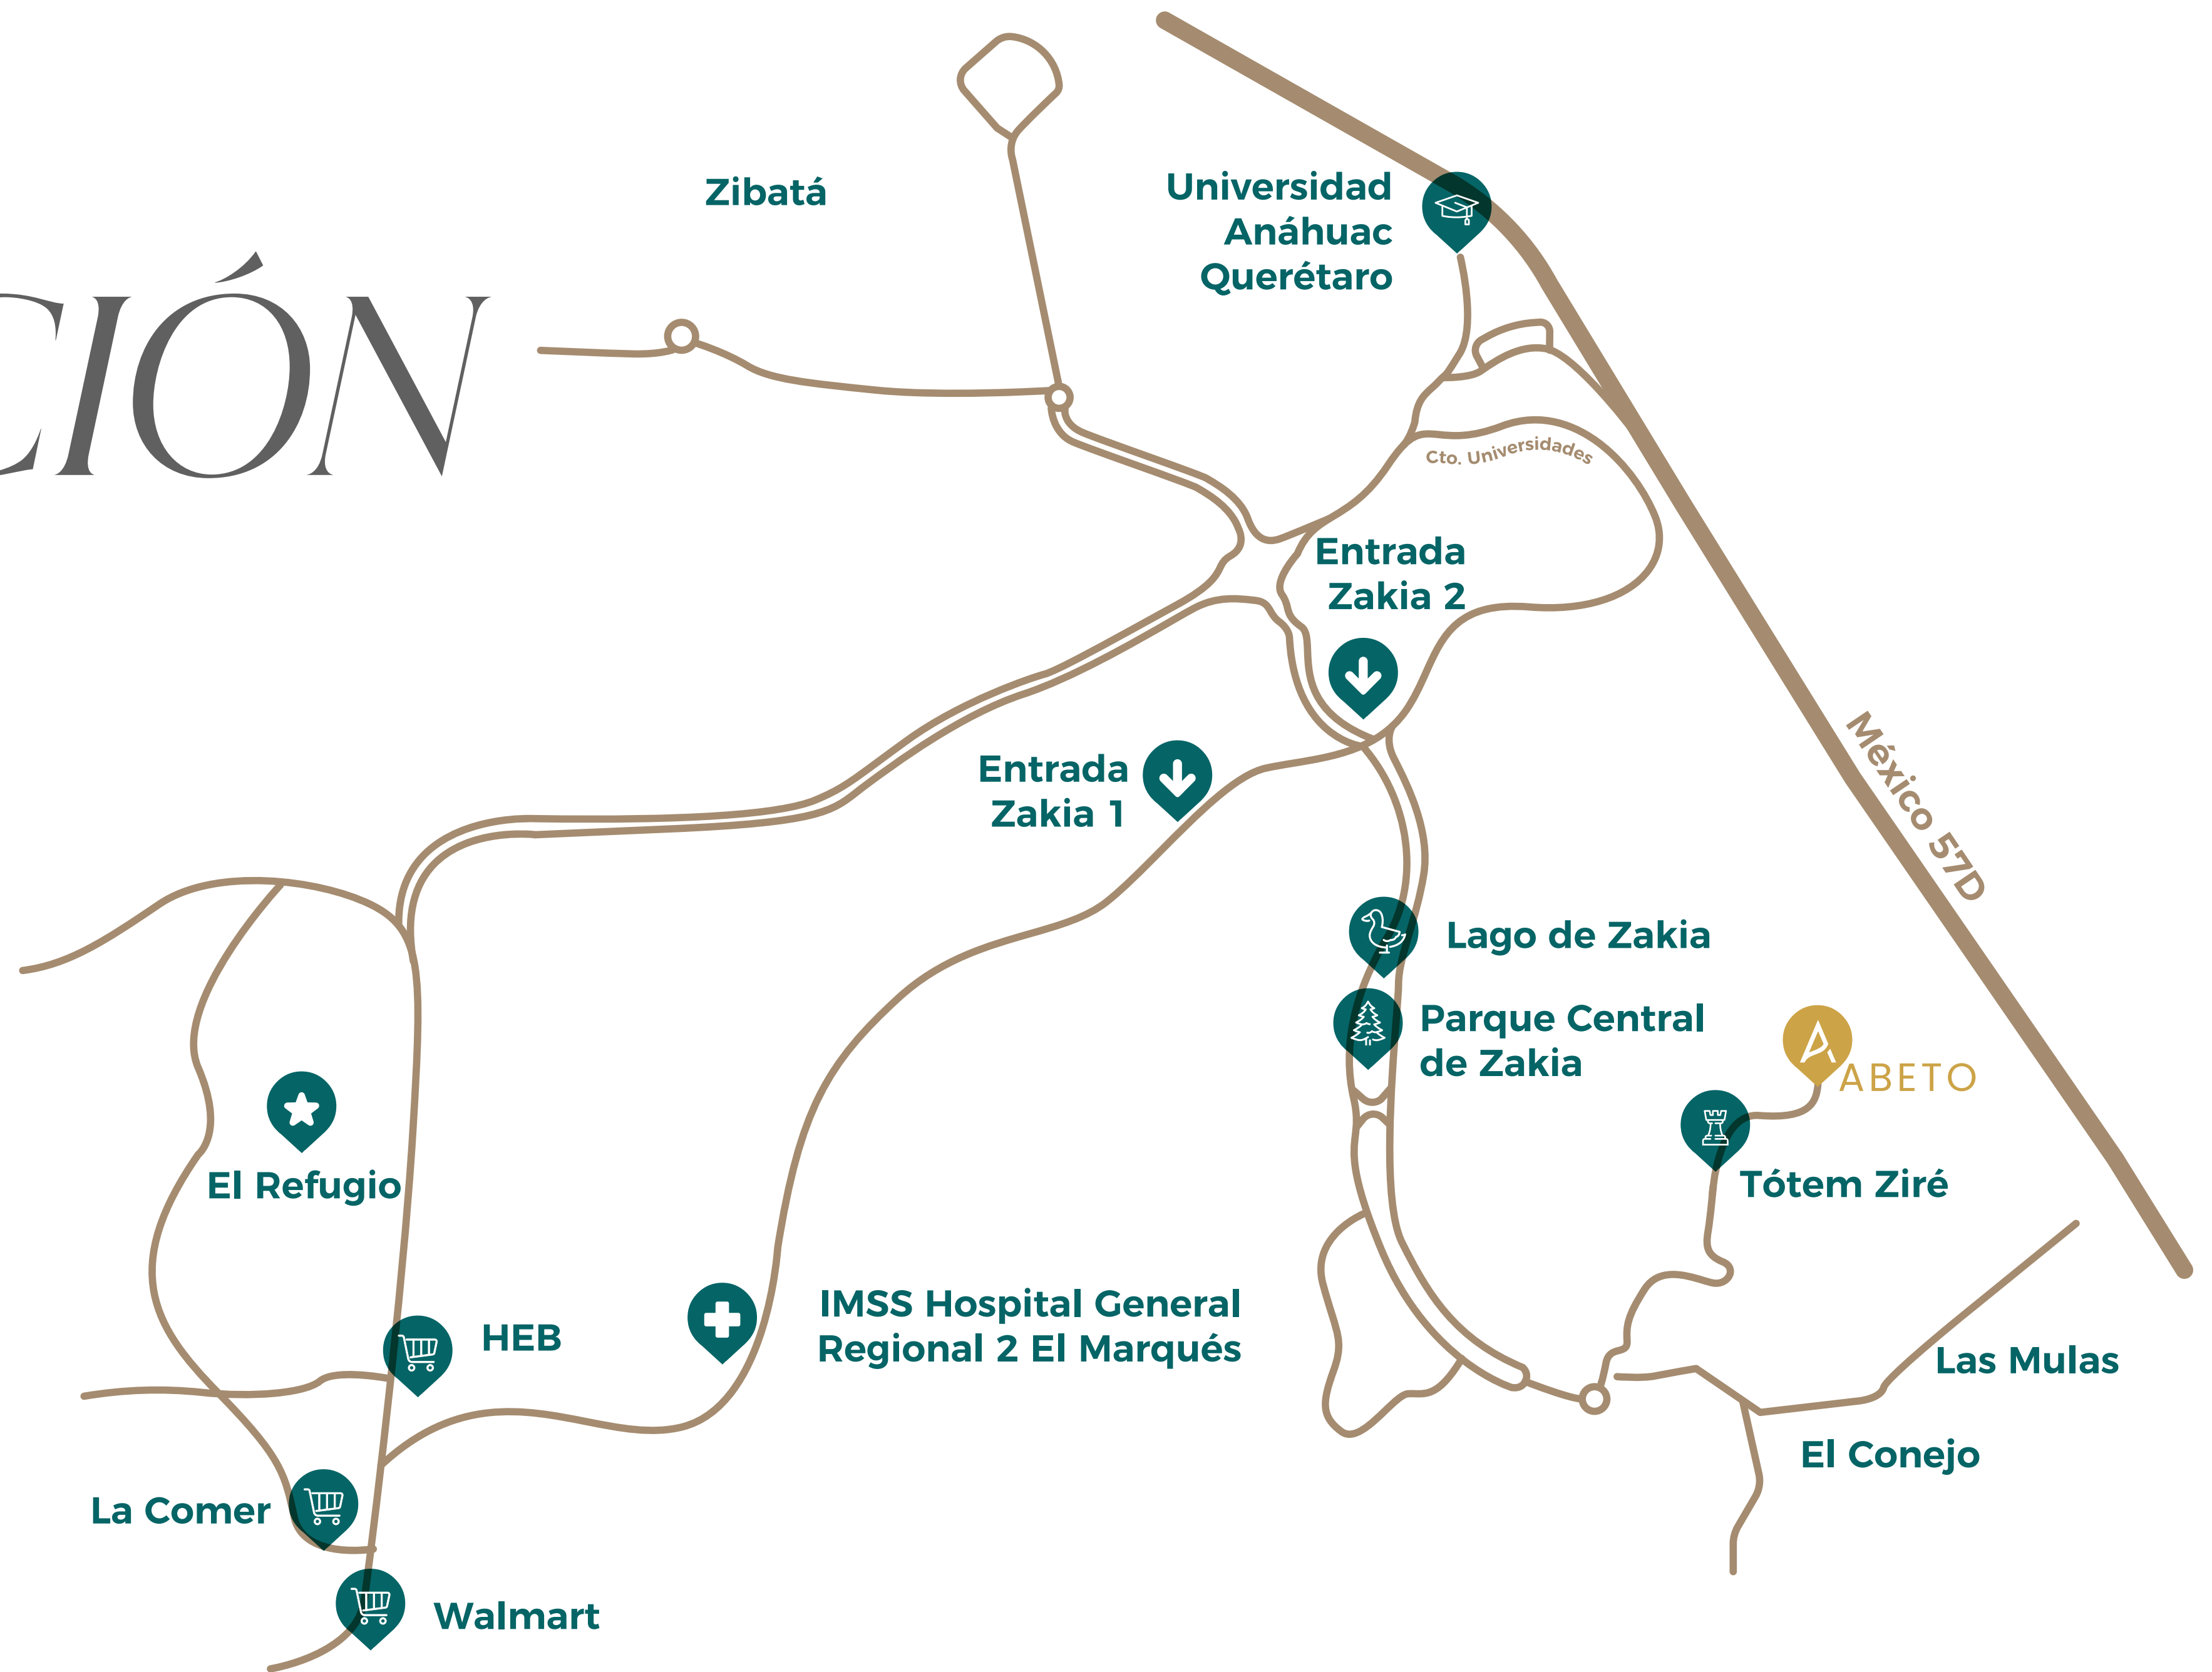

ABETO

LIFESTYLE

MEJORA

TU ENTORNO

En Abeto, hemos creado un entorno donde cada detalle ha sido cuidadosamente considerado para ofrecerte lo mejor.

Desde la seguridad que recibes al momento de ingresar hasta las áreas verdes cuidadosamente mantenidas que te brindan un oasis de tranquilidad fuera del bullicio urbano.

UBICACIÓN

PROTOTIPO

TERRENO
90 m²
COSTO
\$2,102,000

TERRENO
105 m²
COSTO
\$2,214,000

RECINTO

PLANTA BAJA

LOS DATOS INFORMATIVOS Y LAS IMAGENES PUEDEN LLEGAR A VARIAR POR UBICACIÓN Y MODELO FINAL.

PLANTA BAJA