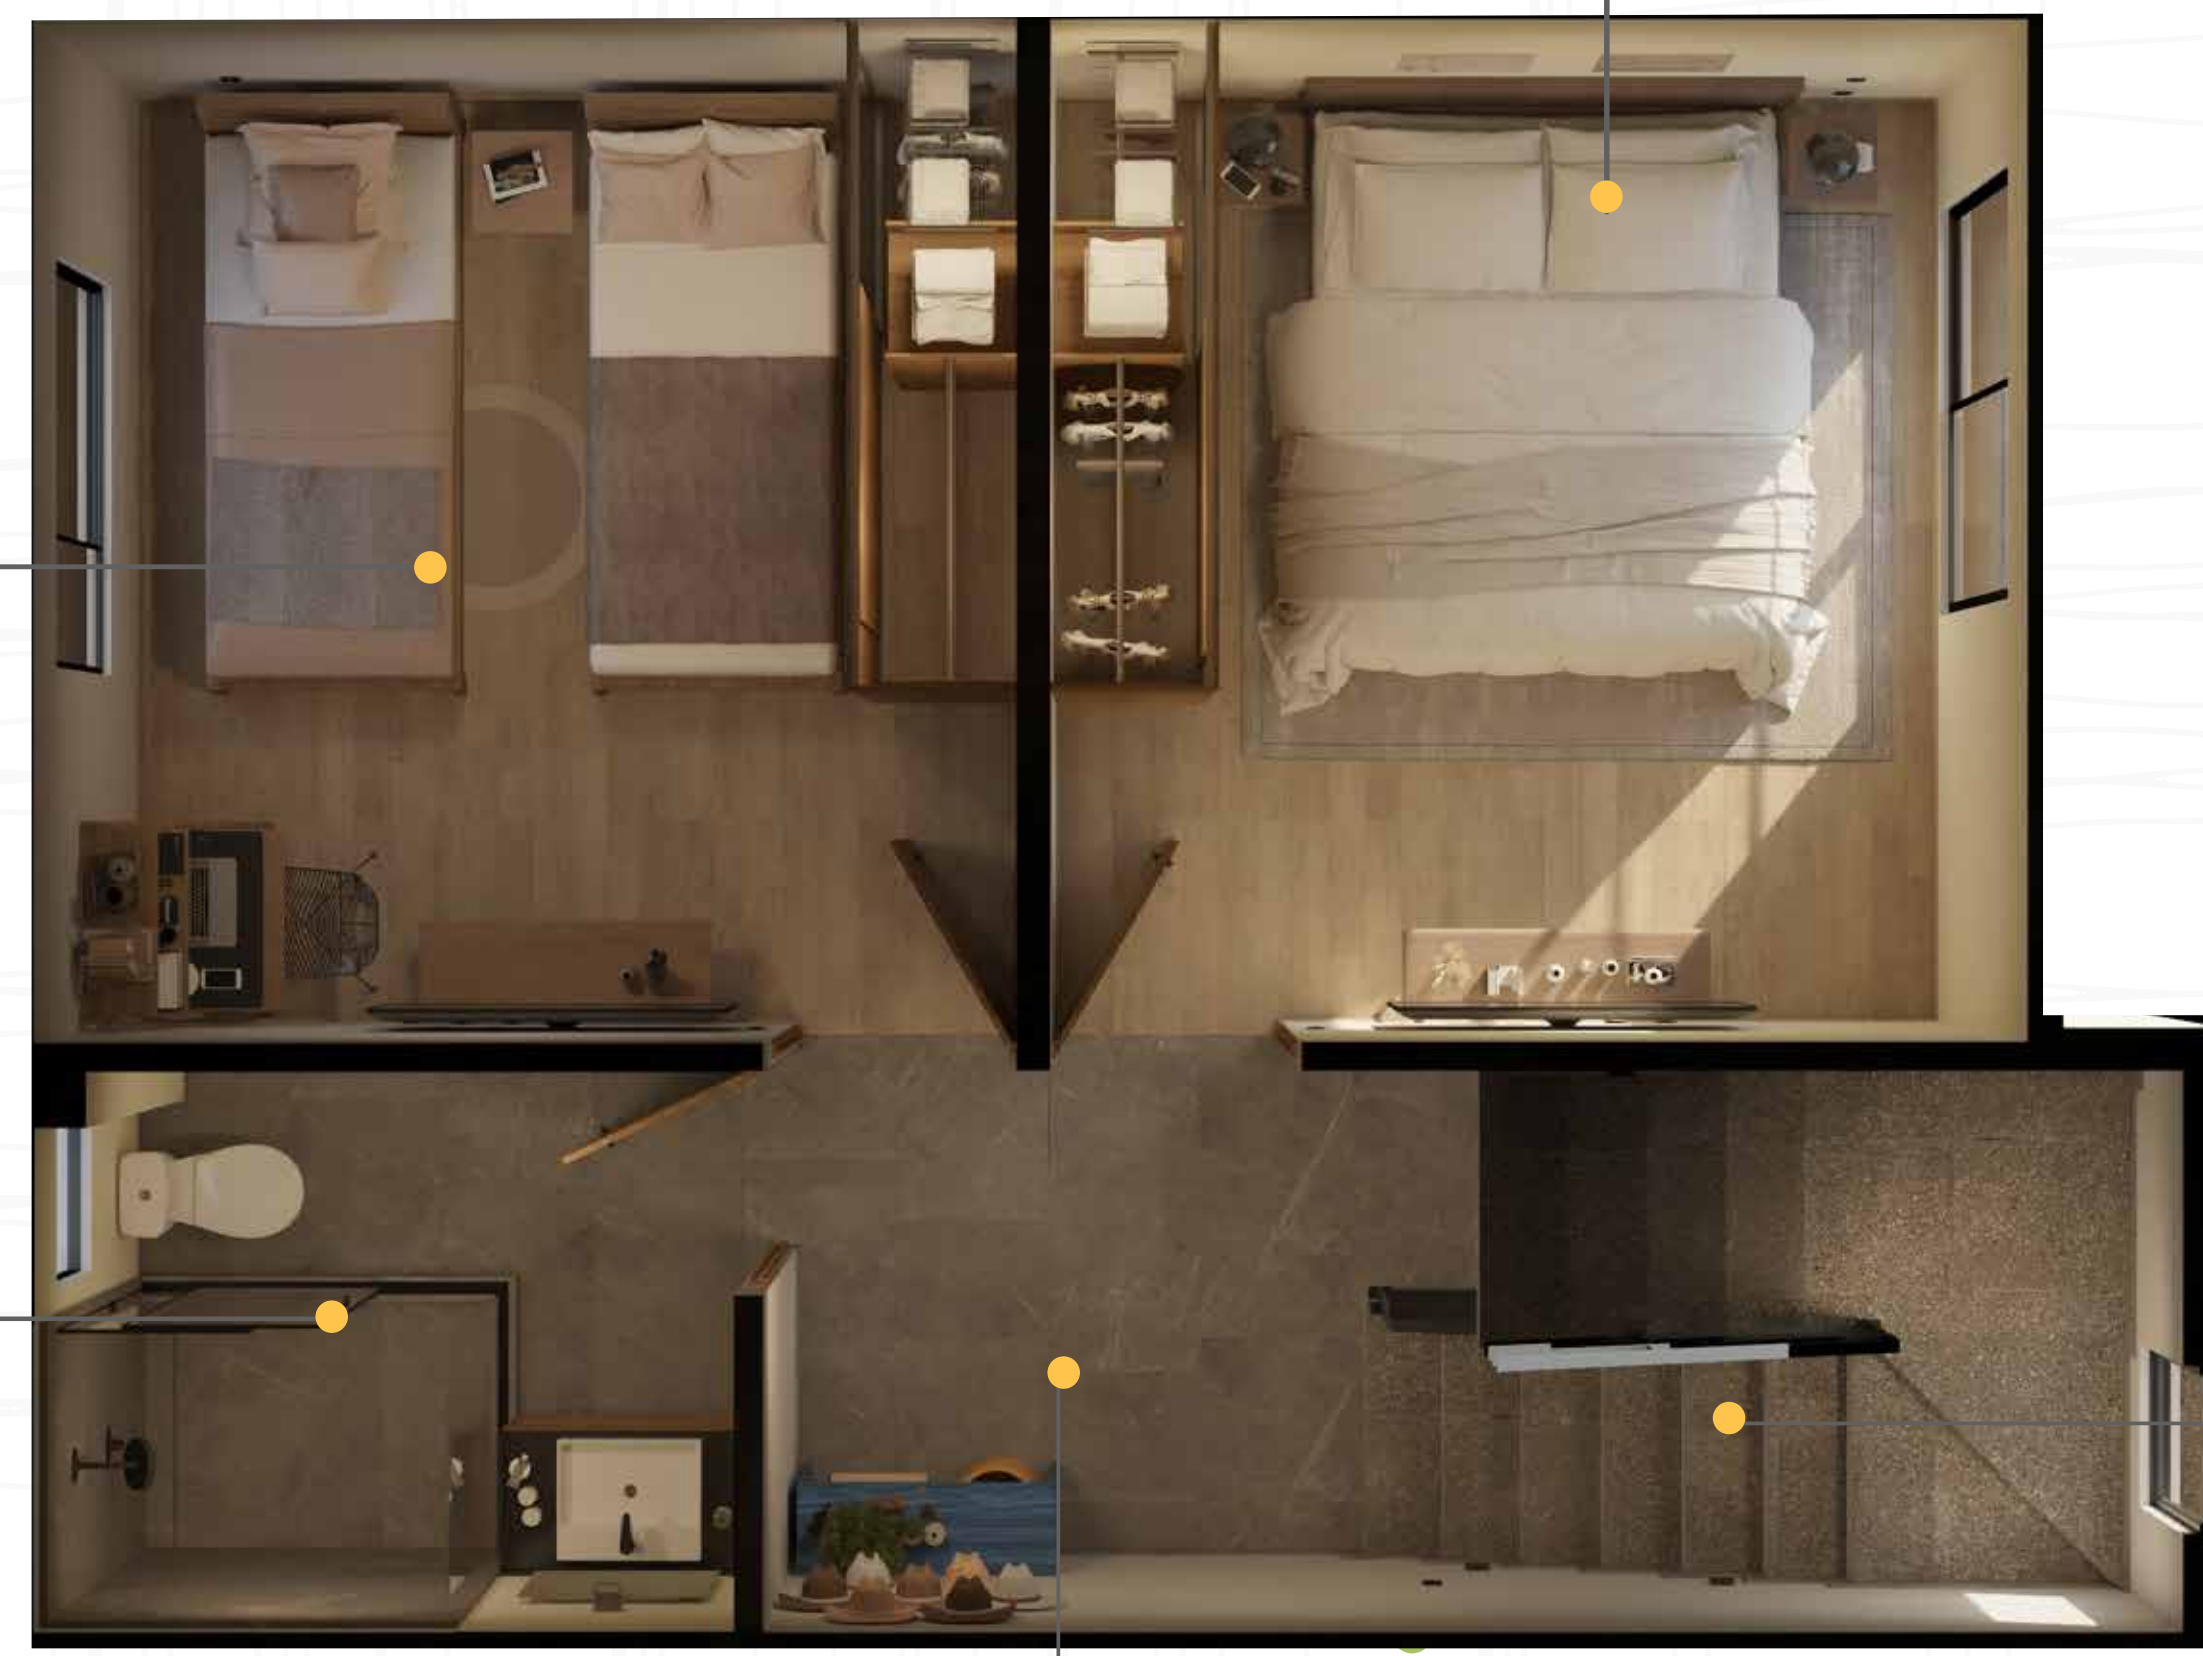

HABITACIÓN NO. 1
CLÓSETS EN HABITACIONES

HABITACIÓN NO. 2
CLÓSETS EN HABITACIONES

BAÑO COMPLETO

ESCALERAS

PRIMER NIVEL

LOS DATOS INFORMATIVOS Y LAS IMAGENES PUEDEN LLEGAR A VARIAR POR UBICACIÓN Y MODELO FINAL.